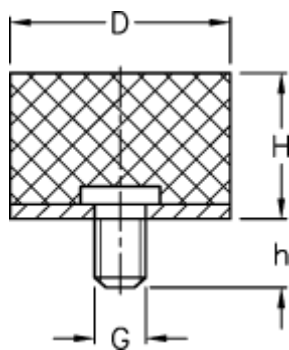

Varenummer: 51401598004110
Beskrivelse: KLEE Vibrationsdæmper type 4
30-15-4, M8x20, NR - 57 shore

Mål

D = 30
G = M8
h = 20
H = 15